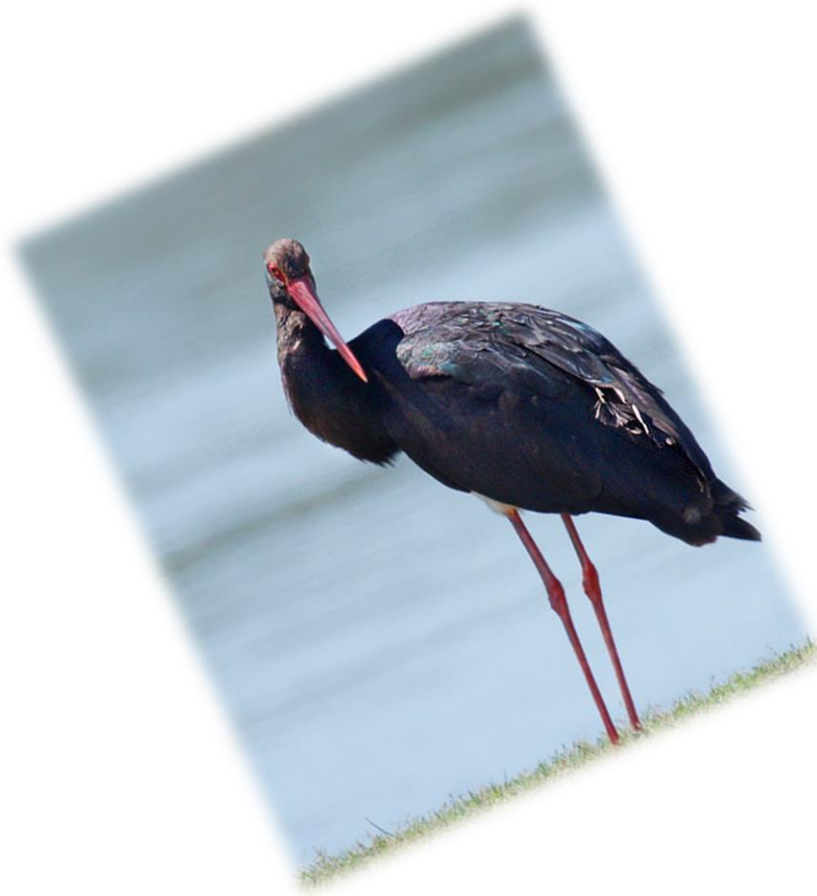

Чёрный аист

- Крупная птица (размах крыльев более полутора метров). Окраска контрастная: верх черный с зеленоватым отливом, брюхо белое. Клюв, ноги и кольцо вокруг глаз красные. У молодых птиц клюв черный, ноги зеленоватые.